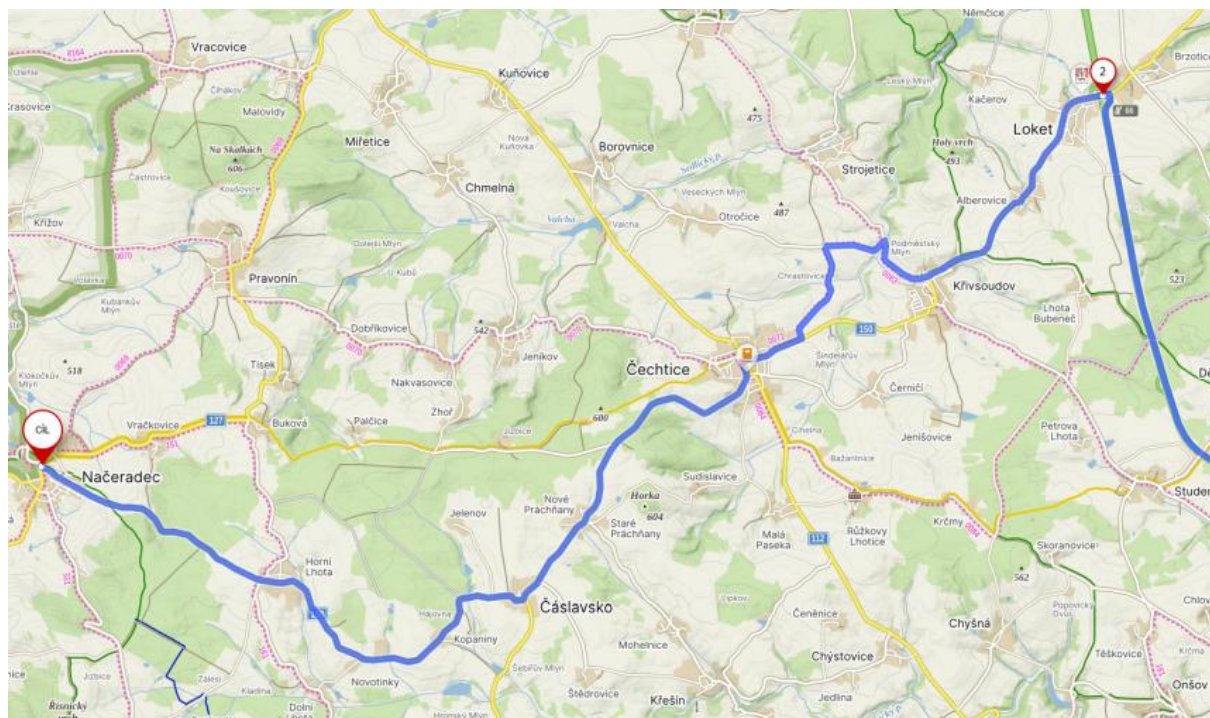

## Zámek Načeradec

Zámecké náměstí 1, 257 08 Načeradec.

GPS: 49.6099989N, 14.9063342E

Detail příjezdu:

Při příjezdu po D1 od Brna sjezd 66 Čechtice, Kutná Hora. Pokračovat po silnici 150 přes Čechtice až do městyse Načeradec. Z dálničního sjezdu je to cca 23 km.

Při příjezdu po D1 od Prahy sjezd 49 Vlašim, Kácov. Pokračovat po silni 125 směr Vlašim. Za Tehovem po místní komunikaci kolem vesnice Rataje do Zdislavice a po silnici 127 do městyse Načeradec. Z dálničního sjezdu je to cca 21 km.