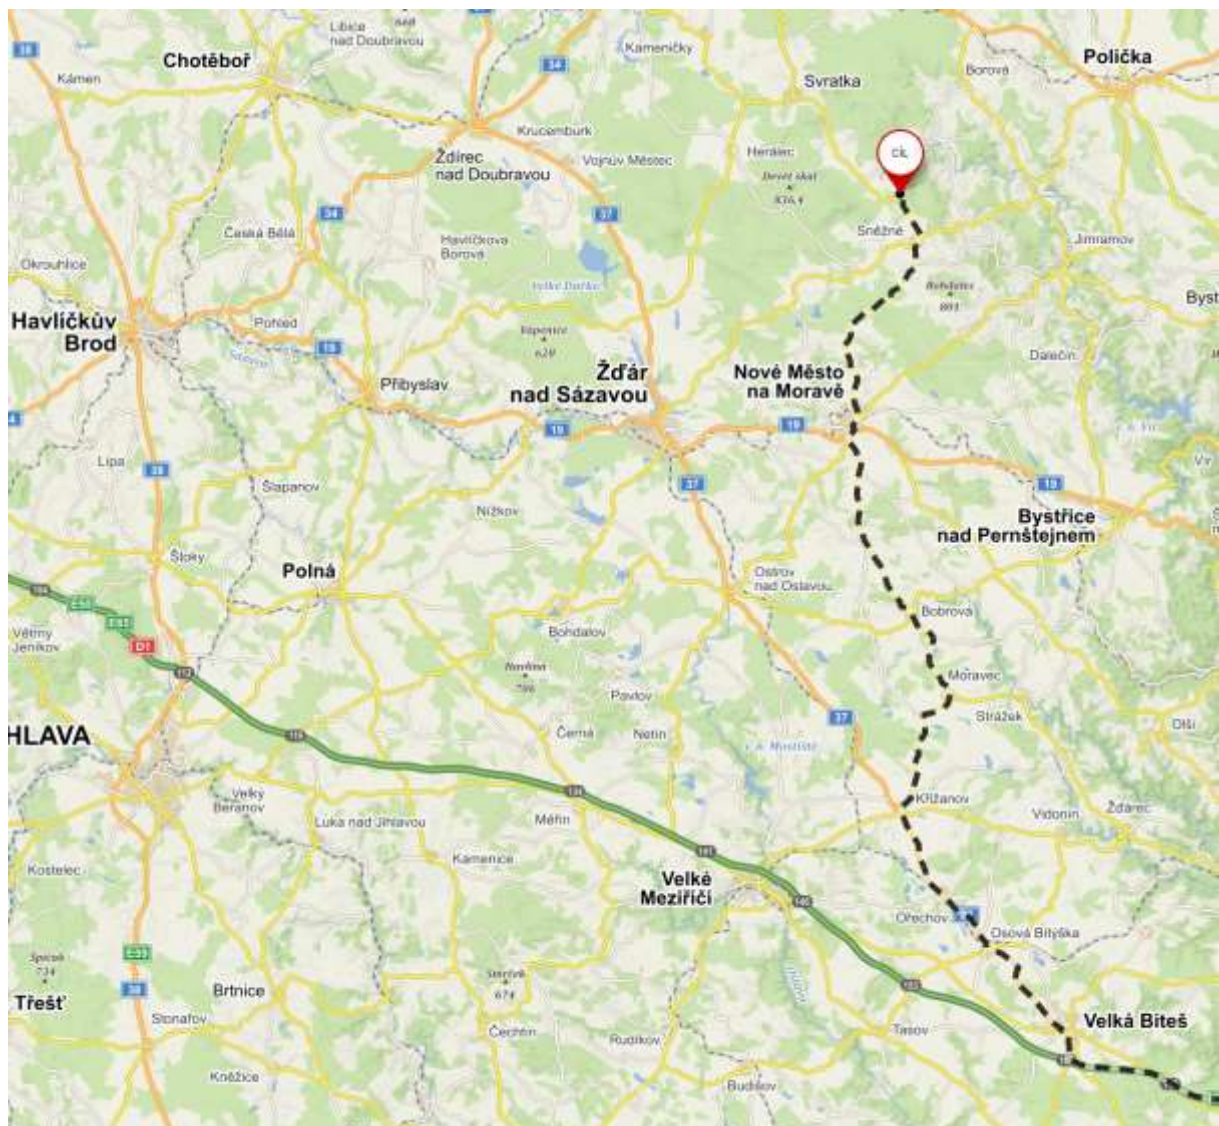

Hotel Podlesí

Podlesí u Sněžného 15
592 02 Svatka

Příjezd od Prahy:

Z D1 sjezd Velký Beranov, dále na Žďár nad Sázavou, Nové Město na Moravě a Sněžné.

Od Brna:

Z D1 sjezd Velká Bíteš, dále na Křižanov, Nové Město na Moravě a Sněžné.

Od Hradce Králové:

Přes Pardubice, Hlinsko a Svatku na Sněžné.

Detail příjezdu k hotelu:

Projet po hlavní obec Sněžné, po 1,5 km odbočit vpravo na Podlesí. Hotel se nachází cca 0,5 km za odbočkou.

Při příjezdu od Hradce projedete obcí Milovy, za ní po cca 1,5 km odbočit na Podlesí vlevo (nezajíždíte až do Sněžného!).