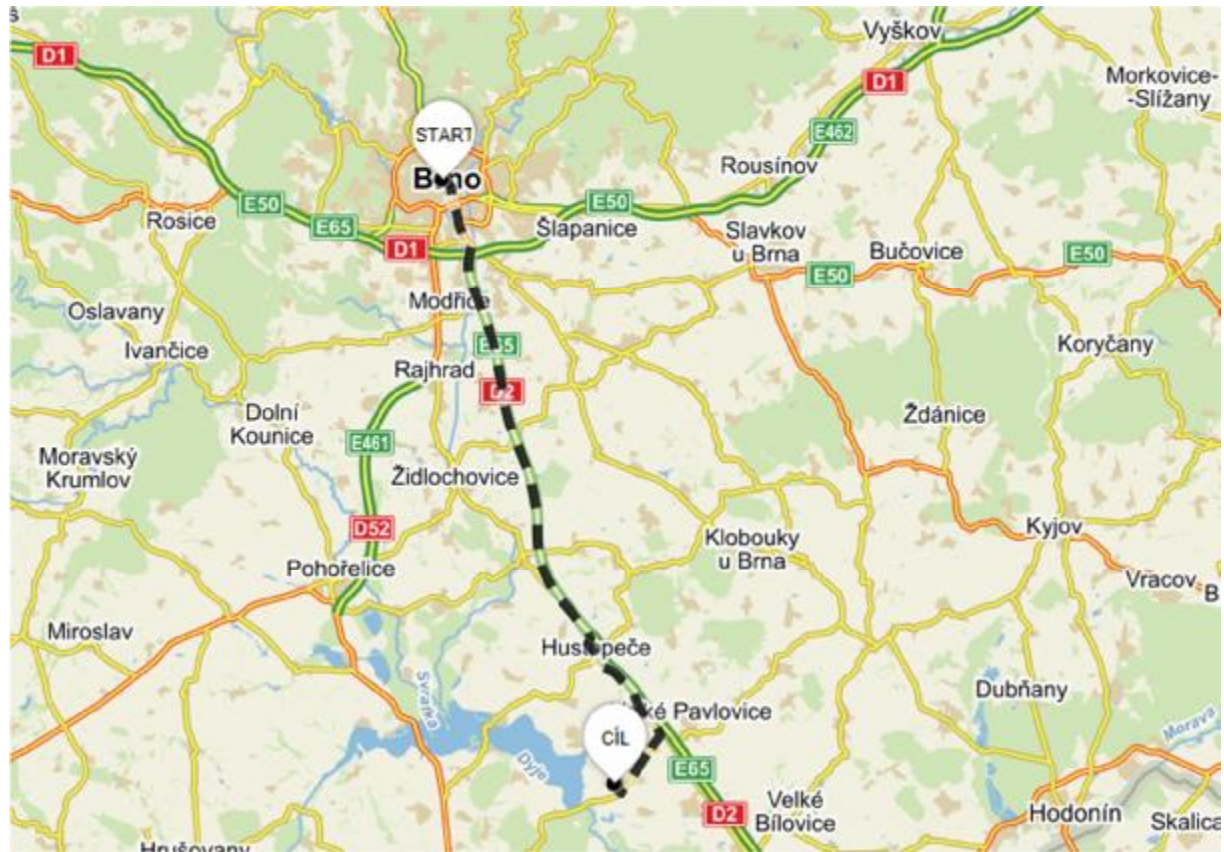

Vinařství U Kapličky, s.r.o., Vinařská 484, 691 05 Zaječí

GPS: 48°52'12" N, 16°45'04" E

Příjezd

Po dálnici D2 (směr Bratislava - exit Hustopeče, směr Brno - exit Podivín).

Detail příjezdu k vinařství: Projet celou obcí, asi po 200 m za obcí zabočit vpravo do vinic.