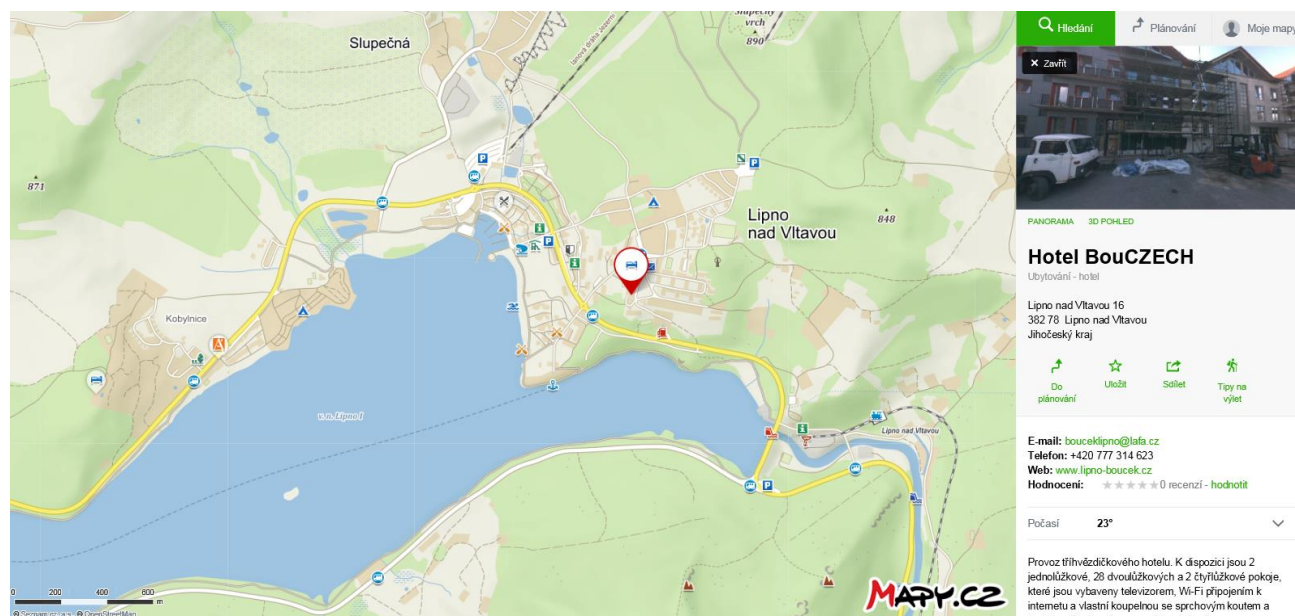

Hotel BouCZECH
Lipno nad Vltavou 16
382 78 Lipno nad Vltavou
E-mail (pro nové rezervace a změny): hotel-bouczech@hotel.cz
Rezervační oddělení +420 222 539 539

<https://hotel-bouczech.hotel.cz/contact/>