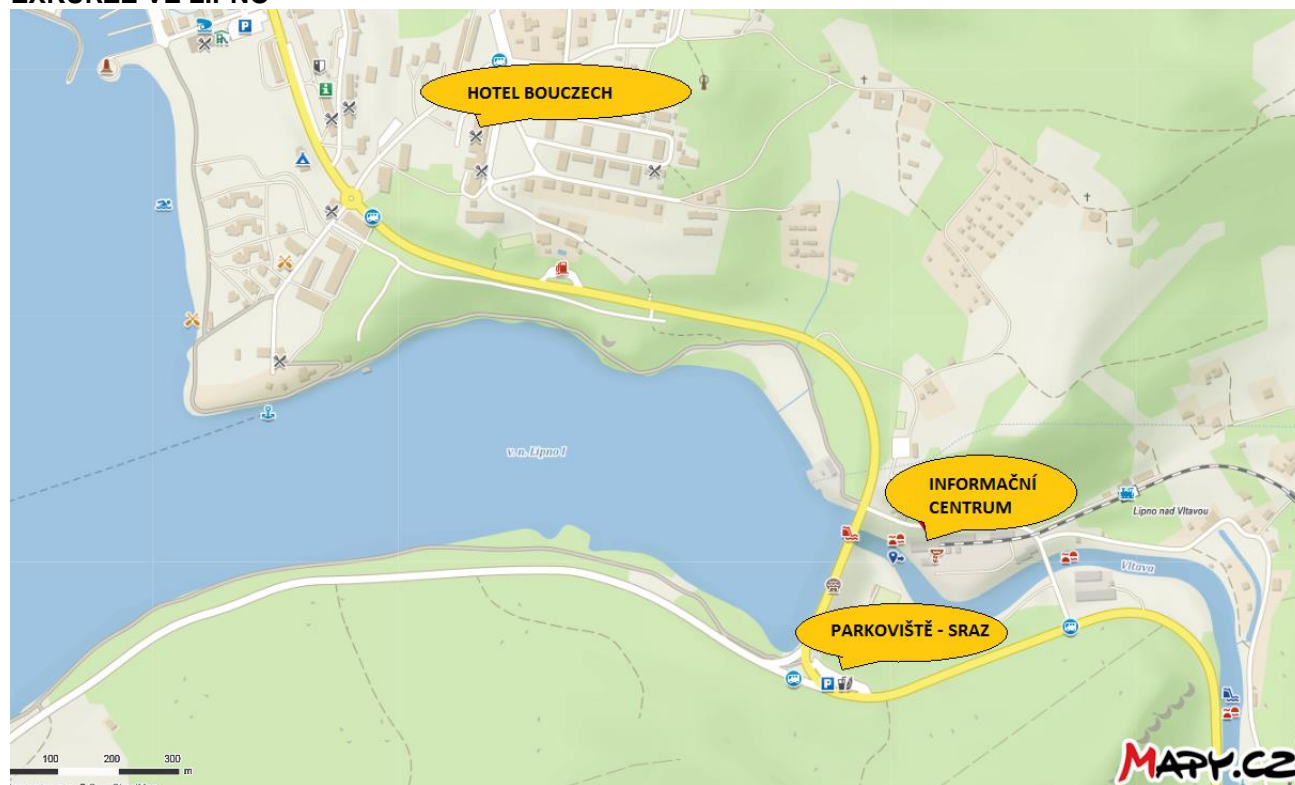

EXKURZE VE LIPNO

EXKURZE Smart DTS České Budějovice