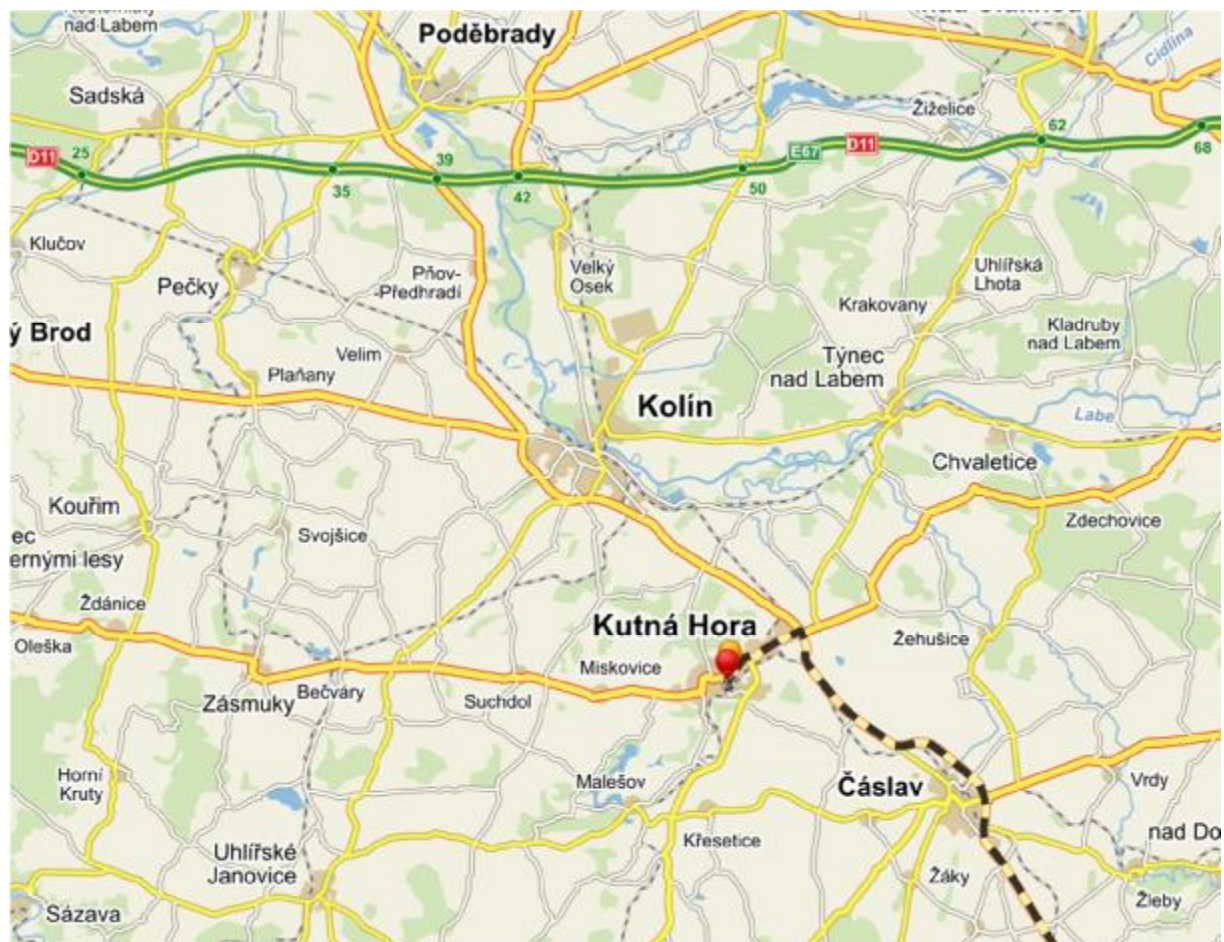

Hotel U Kata, Uhelná 596, 284 01 Kutná Hora

GPS příjezdu na parkoviště: N 49°56.97502', E 15°16.48475'

Pro hosty hotelu je k dispozici uzavíratelné **parkoviště s vjezdem ze Štefánikovy ulice**, přímo proti Benešově pekárně, 50m od světelné křižovatky u České spořitelny.

Příjezd

od Prahy: po D11, sjezd na Kolín, Kutná Hora.

od Brna: z D1 sjezd u Jihlavy, přes Havlíčkův Brod a Čáslav do KH.

Detail příjezdu k parkovišti