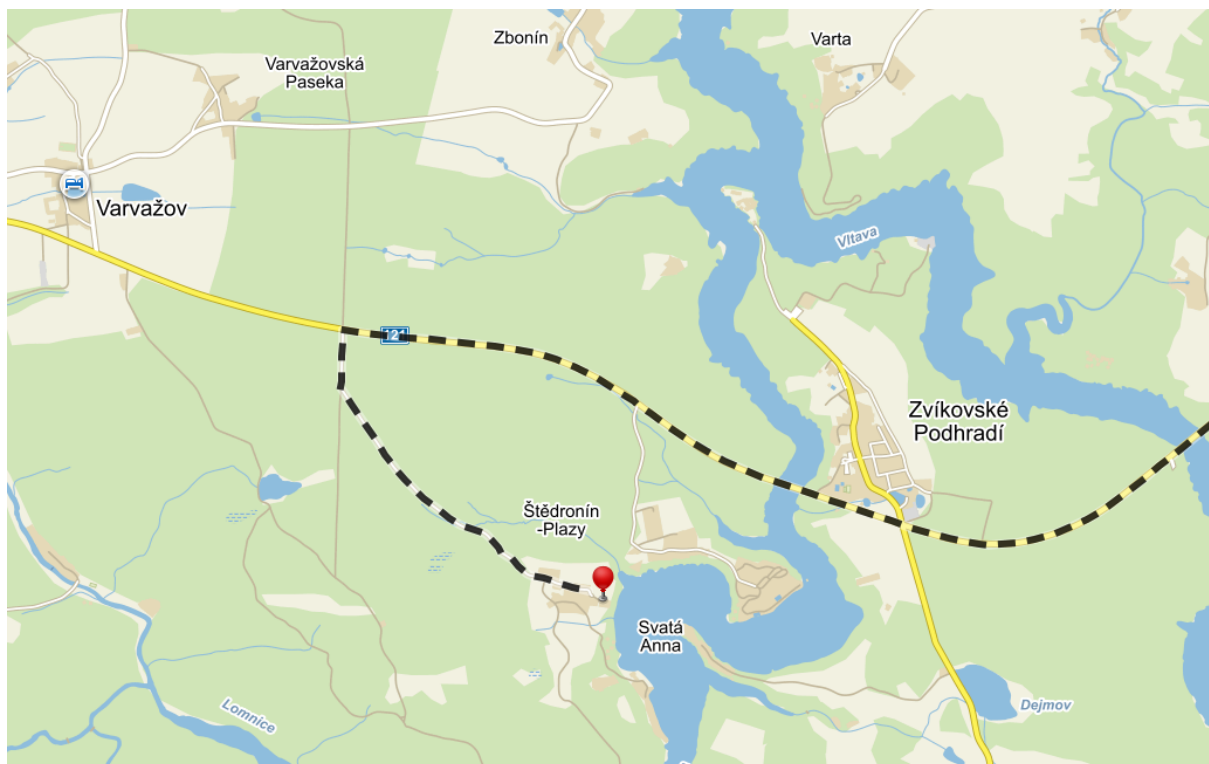

GPS: N 49° 25,195', E 14° 10,890'  
Penzion Fousek  
Štědronín 15  
397 01 Písek

### Příjezd

od Prahy: směr Strakonice, za obcí Čimelice odbočit směr Zvíkov, kolem obce Varvažov.

od Brna: z D1 sjezd u Humpolce, přes Tábor, Milevsko, za ním odbočit vlevo na silnici č. 121.

V lesním úseku cca 1,5 km za (od Prahy)/před (od Brna) obcí Varvažov odbočit viz směrovky "Fousek".

Projet obcí Štědrónín až na konec cesty.