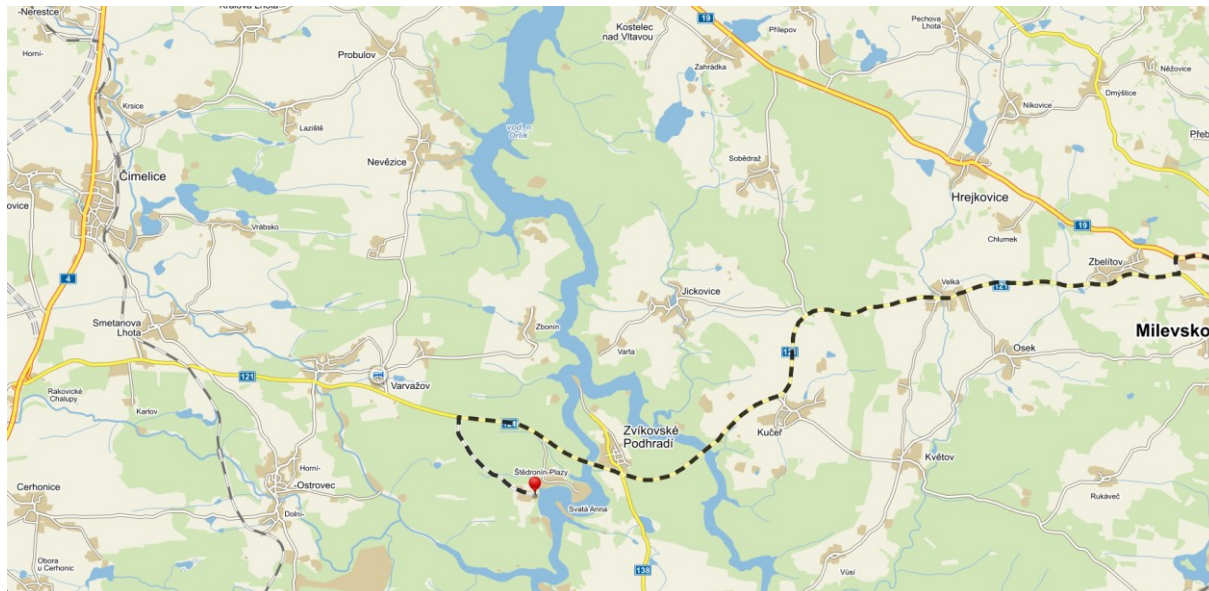

GPS: N 49° 25,195', E 14° 10,890'  
Penzion Fousek  
Štědronín 15  
397 01 Písek

### Příjezd

od Prahy: směr Strakonice, za obcí Čimelice odbočit směr Zvíkov, kolem obce Varvažov.

od Brna: z D1 sjezd u Humpolce, přes Tábor, Milevsko, za ním odbočit vlevo na silnici č. 121.

V lesním úseku cca 1,5 km za (od Prahy)/před (od Brna) obcí Varvažov odbočit viz směrovky "Fousek".

Projet obcí Štědrónín až na konec cesty.