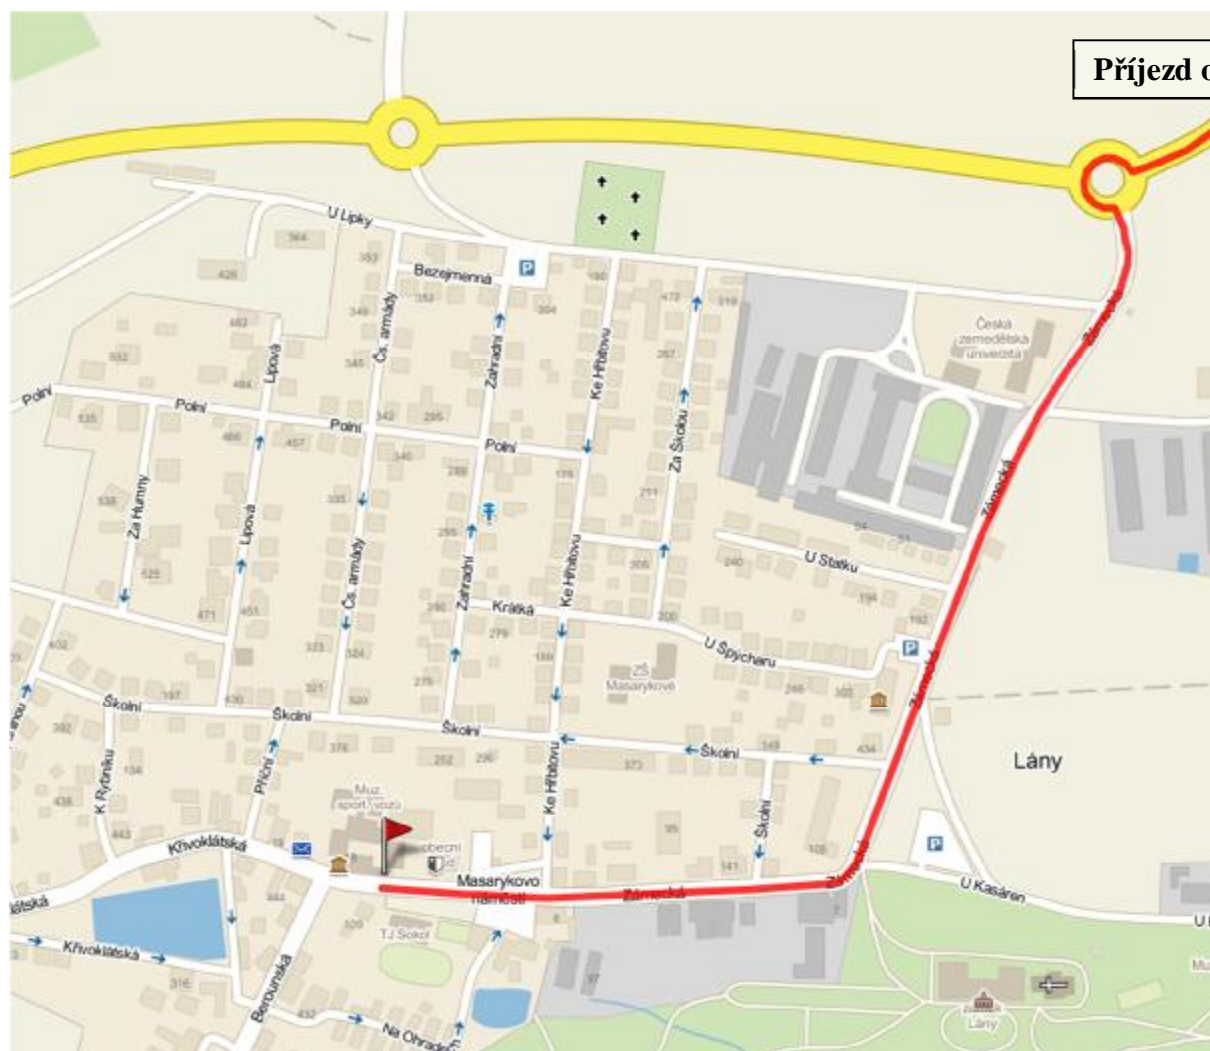

Lány leží ve vzdálenosti asi 35 km západně od Prahy.

Do Lán se od Prahy dostanete takto:

po mezinárodní silnici E48 (také R6) směr Karlovy Vary, po cca 35 km odbočte z dálnice směr Lány a pokračujte asi 4 km po silnici 236 do Lán.

Hotel se nachází v rekonstruovaném statku na Masarykově náměstí č. 18.

Příjezd od Prahy